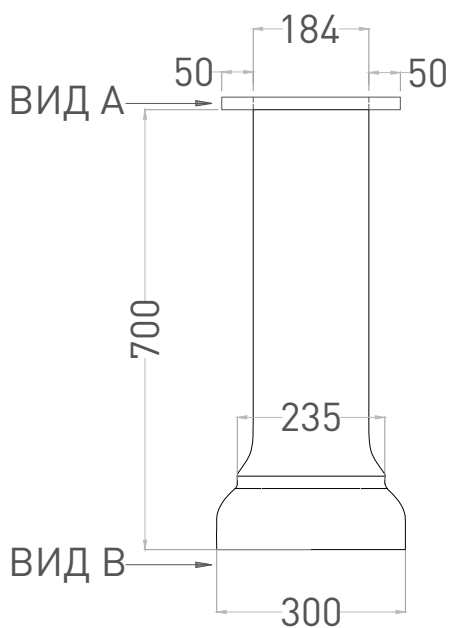

OPERA

ПЬЕДЕСТАЛ ДЛЯ РАКОВИНЫ 1307201M

Дизайн: Salini SRL

salini
L'ANIMA DELL'ACQUA

Размеры: 300 x 200 x 700 мм

Вес нетто / брутто: 20,7 / 23,7 кг

Материал: S-Stone

Покрытие: матовое

Цвет: RAL / белый

Комплектация: пьедестал, анкерное крепление (3 шт.)

Гарантия: 10 лет

Производство: Италия / Россия

Тип монтажа: напольный

Salini SRL

20122 Italia, Milano, Largo Ildefonso Schuster, 1

info@salini-srl.com

www.salini-srl.com

© Salini SRL - All rights reserved

Все права защищены. Несанкционированное копирование, публикация, полное или частичное воспроизведение запрещены.