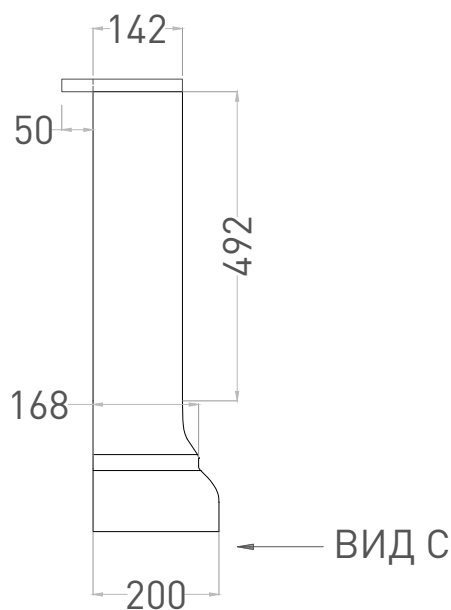

OPERA

ПЬЕДЕСТАЛ ДЛЯ РАКОВИНЫ 1307201M

Дизайн: Salini SRL

salini
L'ANIMA DELL'ACQUA

Размеры: 300 x 200 x 700 мм

Вес нетто / брутто: 20,7 / 23,7 кг

Материал: S-Stone

Покрытие: матовое

Цвет: RAL / белый

Комплектация: пьедестал, анкерное крепление (3 шт.)

Гарантия: 10 лет

Производство: Италия / Россия

Тип монтажа: напольный

Salini SRL

20122 Italia, Milano, Largo Ildefonso Schuster, 1

info@salini-srl.com

www.salini-srl.com

© Salini SRL - All rights reserved

Все права защищены. Несанкционированное копирование, публикация, полное или частичное воспроизведение запрещены.