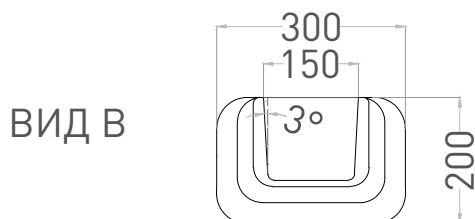

OPERA

ПЬЕДЕСТАЛ ДЛЯ РАКОВИНЫ 1307201M

Дизайн: Salini SRL

salini
L'ANIMA DELL'ACQUA

Размеры: 300 x 200 x 700 мм

Вес нетто / брутто: 20,7 / 23,7 кг

Материал: S-Stone

Покрытие: матовое

Цвет: RAL / белый

Комплектация: пьедестал, анкерное крепление (3 шт.)

Гарантия: 10 лет

Производство: Италия / Россия

Тип монтажа: напольный

Salini SRL

20122 Italia, Milano, Largo Ildefonso Schuster, 1

info@salini-srl.com

www.salini-srl.com

© Salini SRL - All rights reserved

Все права защищены. Несанкционированное копирование, публикация, полное или частичное воспроизведение запрещены.