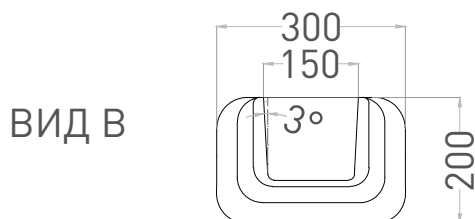

OPERA

ПЬЕДЕСТАЛ ДЛЯ РАКОВИНЫ 1307101G

Дизайн: Salini SRL

salini
L'ANIMA DELL'ACQUA

Размеры: 300 x 200 x 700 мм

Вес нетто / брутто: 22,9 / 25,9 кг

Материал: S-Sense

Покрытие: глянцевое

Цвет: RAL / белый

Комплектация: пьедестал, анкерное крепление (3 шт.)

Гарантия: 10 лет

Производство: Италия / Россия

Тип монтажа: напольный

Salini SRL

20122 Italia, Milano, Largo Ildefonso Schuster, 1

info@salini-srl.com

www.salini-srl.com

© Salini SRL - All rights reserved

Все права защищены. Несанкционированное копирование, публикация, полное или частичное воспроизведение запрещены.