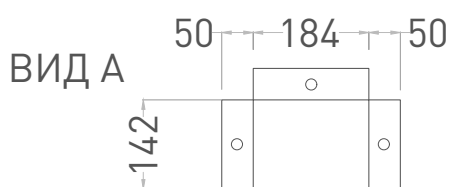

OPERA

ПЬЕДЕСТАЛ ДЛЯ РАКОВИНЫ 1307101G

Дизайн: Salini SRL

salini
L'ANIMA DELL'ACQUA

Размеры: 300 x 200 x 700 мм

Вес нетто / брутто: 22,9 / 25,9 кг

Материал: S-Sense

Покрытие: глянцевое

Цвет: RAL / белый

Комплектация: пьедестал, анкерное крепление (3 шт.)

Гарантия: 10 лет

Производство: Италия / Россия

Тип монтажа: напольный

Salini SRL

20122 Italia, Milano, Largo Ildefonso Schuster, 1

info@salini-srl.com

www.salini-srl.com

© Salini SRL - All rights reserved

Все права защищены. Несанкционированное копирование, публикация, полное или частичное воспроизведение запрещены.