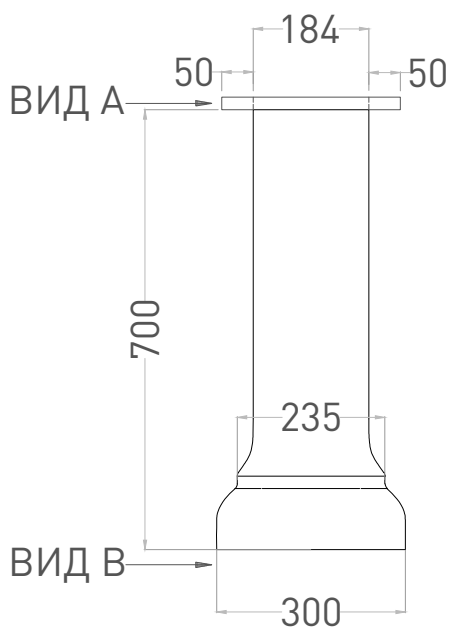

OPERA

ПЬЕДЕСТАЛ ДЛЯ РАКОВИНЫ 1307101G

Дизайн: Salini SRL

salini
L'ANIMA DELL'ACQUA

Размеры: 300 x 200 x 700 мм

Вес нетто / брутто: 22,9 / 25,9 кг

Материал: S-Sense

Покрытие: глянцевое

Цвет: RAL / белый

Комплектация: пьедестал, анкерное крепление (3 шт.)

Гарантия: 10 лет

Производство: Италия / Россия

Тип монтажа: напольный

Salini SRL

20122 Italia, Milano, Largo Ildefonso Schuster, 1

info@salini-srl.com

www.salini-srl.com

© Salini SRL - All rights reserved

Все права защищены. Несанкционированное копирование, публикация, полное или частичное воспроизведение запрещены.