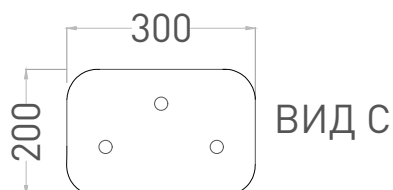

OPERA

ПЬЕДЕСТАЛ ДЛЯ РАКОВИНЫ 1307201M

Дизайн: Salini SRL

salini
L'ANIMA DELL'ACQUA

Размеры: 300 x 200 x 700 мм

Вес нетто / брутто: 20,7 / 23,7 кг

Материал: S-Stone

Покрытие: матовое

Цвет: RAL / белый

Комплектация: пьедестал, анкерное крепление (3 шт.)

Гарантия: 10 лет

Производство: Италия / Россия

Тип монтажа: напольный

Salini SRL

20122 Italia, Milano, Largo Ildefonso Schuster, 1

info@salini-srl.com

www.salini-srl.com

© Salini SRL - All rights reserved

Все права защищены. Несанкционированное копирование, публикация, полное или частичное воспроизведение запрещены.