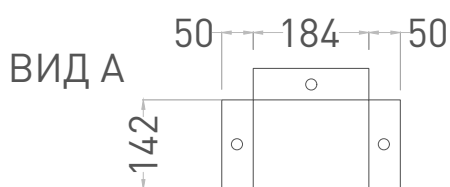

OPERA

ПЬЕДЕСТАЛ ДЛЯ РАКОВИНЫ 1307201M

Дизайн: Salini SRL

salini
L'ANIMA DELL'ACQUA

Размеры: 300 x 200 x 700 мм

Вес нетто / брутто: 20,7 / 23,7 кг

Материал: S-Stone

Покрытие: матовое

Цвет: RAL / белый

Комплектация: пьедестал, анкерное крепление (3 шт.)

Гарантия: 10 лет

Производство: Италия / Россия

Тип монтажа: напольный

Salini SRL

20122 Italia, Milano, Largo Ildefonso Schuster, 1

info@salini-srl.com

www.salini-srl.com

© Salini SRL - All rights reserved

Все права защищены. Несанкционированное копирование, публикация, полное или частичное воспроизведение запрещены.