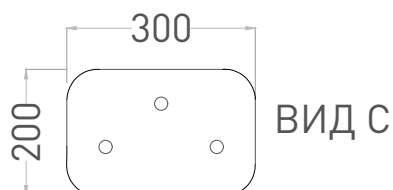

OPERA

ПЬЕДЕСТАЛ ДЛЯ РАКОВИНЫ 1307101G

Дизайн: Salini SRL

salini
L'ANIMA DELL'ACQUA

Размеры: 300 x 200 x 700 мм

Вес нетто / брутто: 22,9 / 25,9 кг

Материал: S-Sense

Покрытие: глянцевое

Цвет: RAL / белый

Комплектация: пьедестал, анкерное крепление (3 шт.)

Гарантия: 10 лет

Производство: Италия / Россия

Тип монтажа: напольный

Salini SRL

20122 Italia, Milano, Largo Ildefonso Schuster, 1

info@salini-srl.com

www.salini-srl.com

© Salini SRL - All rights reserved

Все права защищены. Несанкционированное копирование, публикация, полное или частичное воспроизведение запрещены.