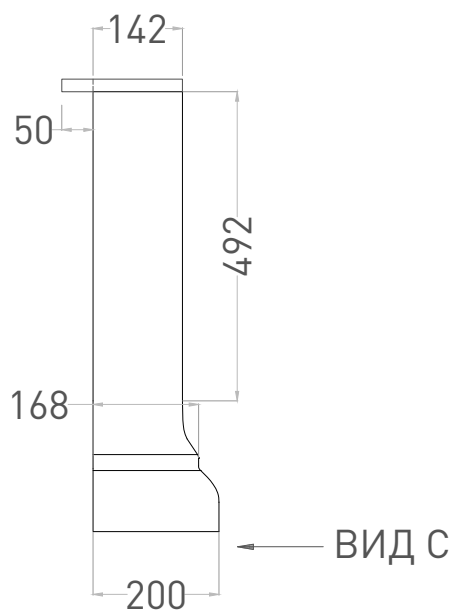

OPERA

ПЬЕДЕСТАЛ ДЛЯ РАКОВИНЫ 1307101G

Дизайн: Salini SRL

salini
L'ANIMA DELL'ACQUA

Размеры: 300 x 200 x 700 мм

Вес нетто / брутто: 22,9 / 25,9 кг

Материал: S-Sense

Покрытие: глянцевое

Цвет: RAL / белый

Комплектация: пьедестал, анкерное крепление (3 шт.)

Гарантия: 10 лет

Производство: Италия / Россия

Тип монтажа: напольный

Salini SRL

20122 Italia, Milano, Largo Ildefonso Schuster, 1

info@salini-srl.com

www.salini-srl.com

© Salini SRL - All rights reserved

Все права защищены. Несанкционированное копирование, публикация, полное или частичное воспроизведение запрещены.